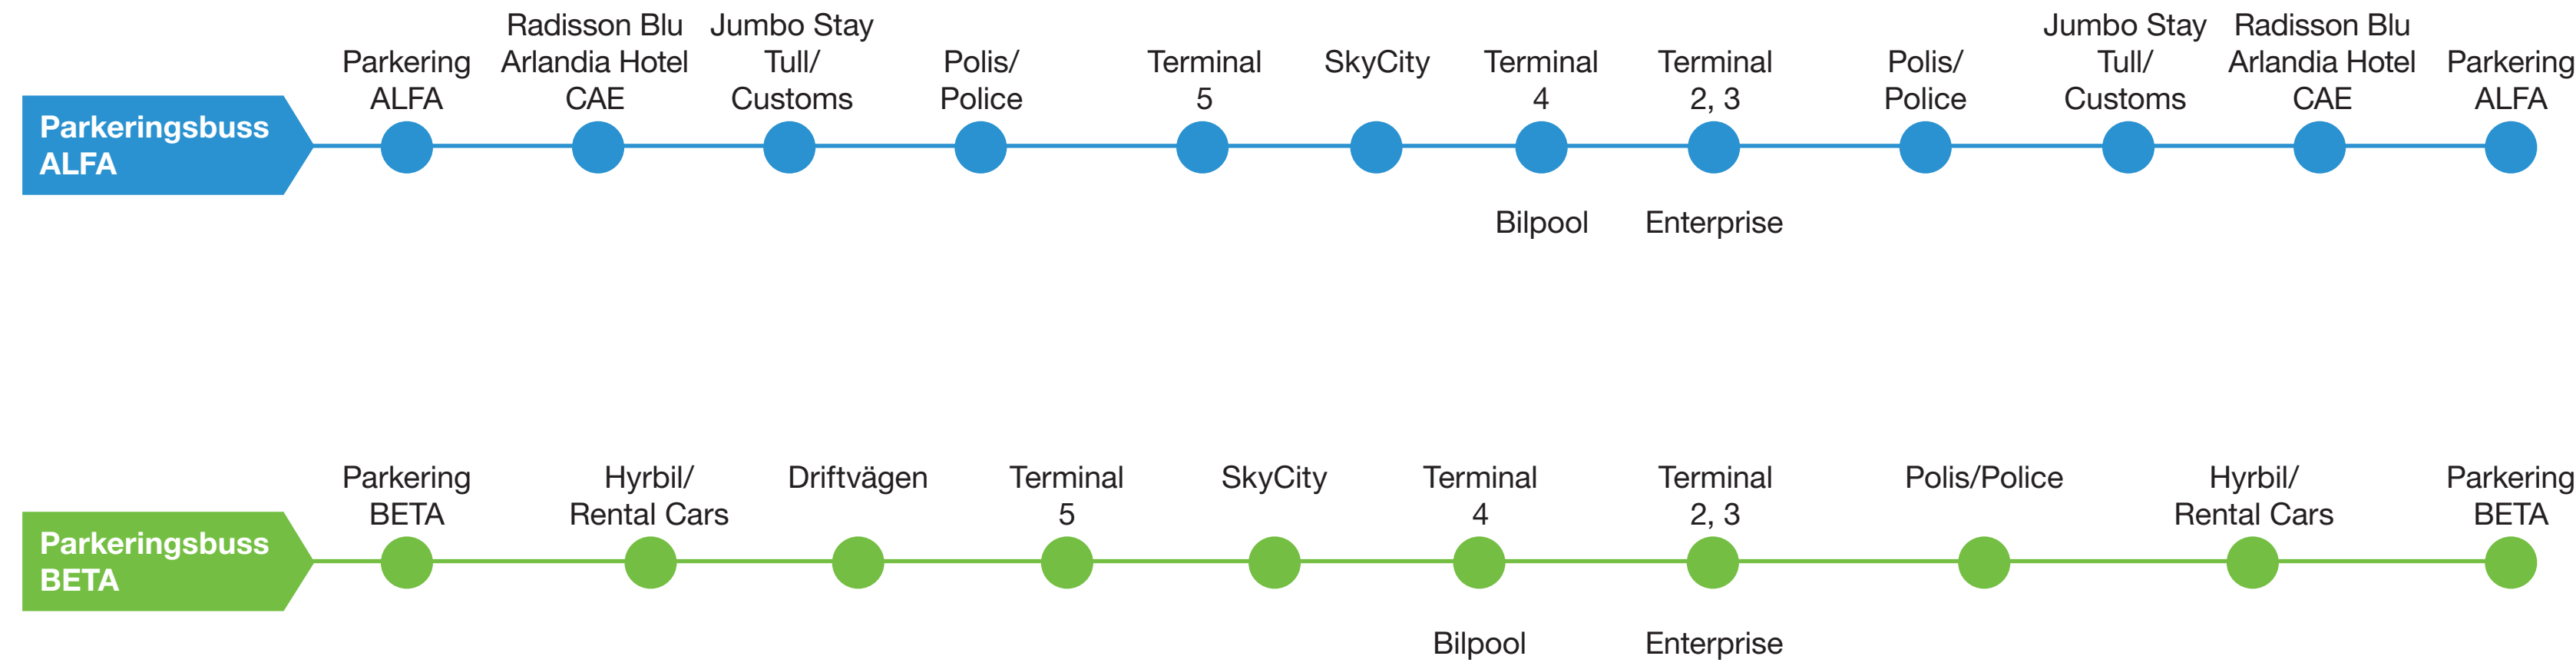

# Stockholm Arlanda Airport

## Parkering och terminaler/Parking and terminals

**Parkeringsbuss ALFA**

		Terminal 5
		SkyCity
		Terminal 4
		Terminal 2, 3
		Parkering ALFA

**Parkeringsbuss BETA**

		Terminal 5
		Terminal 2, 3
		SkyCity
		Parkering BETA
		Terminal 4
		Driftvägen

Tryck på stoppknappen för avstigning.  
Please press stop to exit.