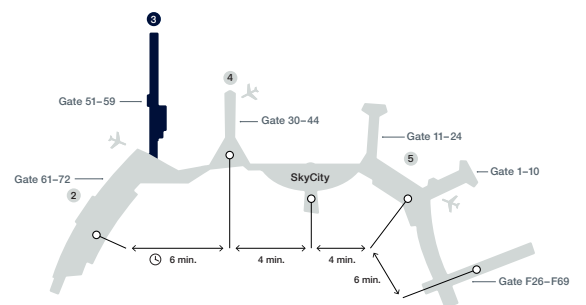

- För alla
Public area
- För resenärer
Passengers only
- Trådlöst internet WiFi över hela flygplatsen
Wireless Internet WiFi all over the airport
- Säkerhetskontroll
Security control
- Toalett
Toilet
- Hiss
Lift
- Lekplats
Play area

Restauranger, barer, caféer
Restaurants, bars, coffee shops

2 RC

Service Services

1 Servicedisk flygbolag
Service desk airlines

To Terminals 2, 4, 5 & SkyCity