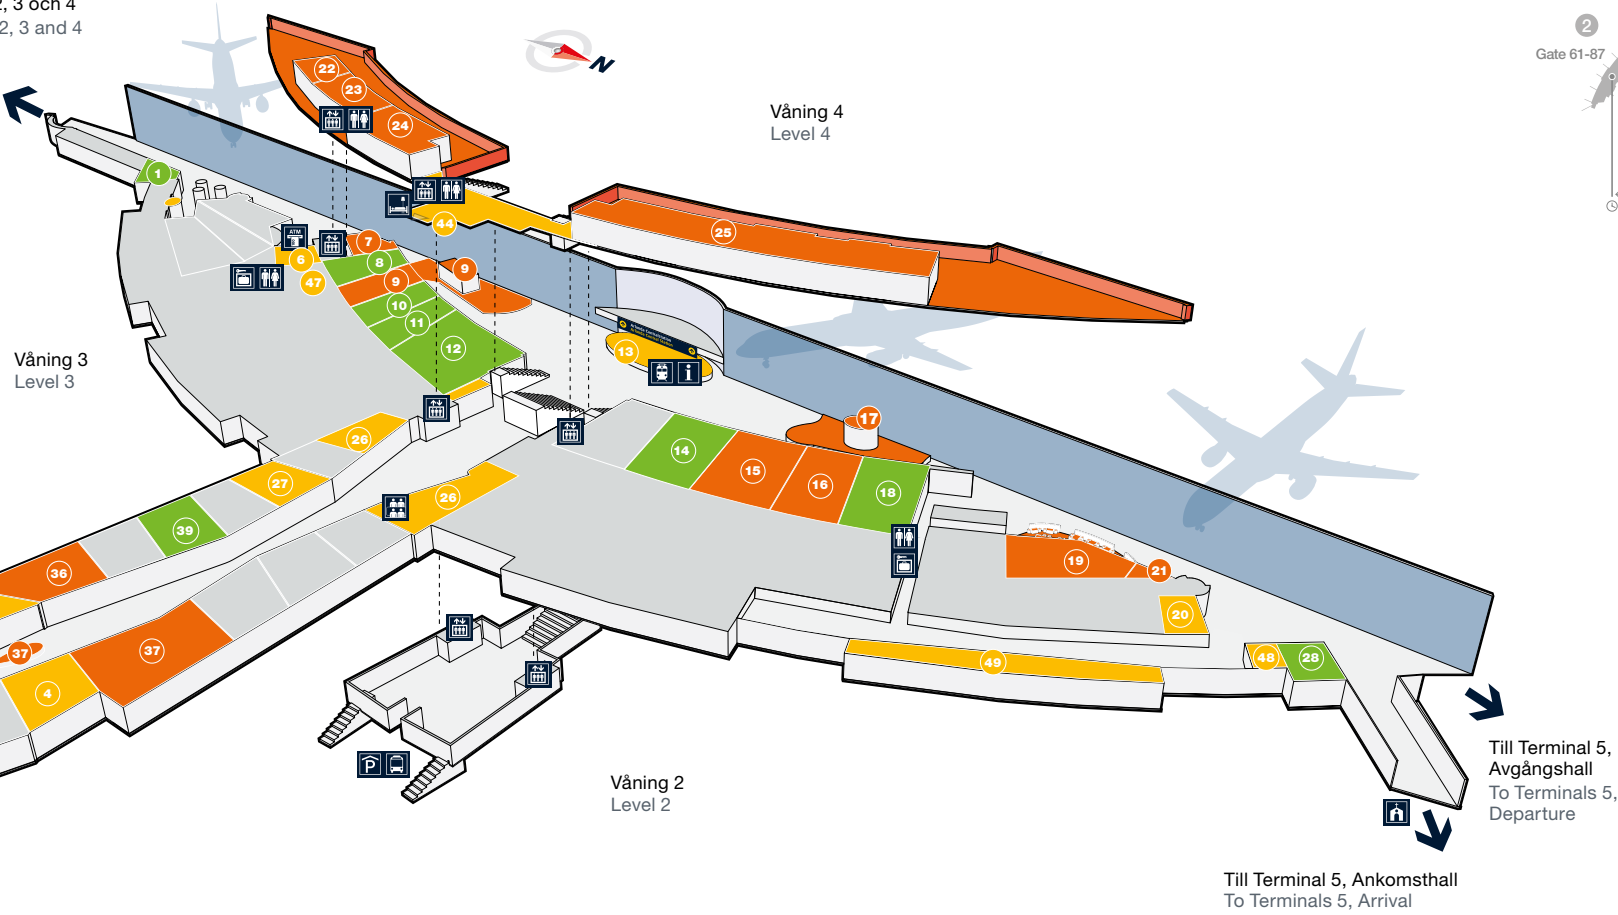

## SkyCity

Till Terminal 2, 3 och 4  
To Terminals 2, 3 and 4

- Du är här  
You are here
- För alla  
Public Area
- För resenärer  
Passengers only
-  Trådlöst Internet WiFi, över hela flygplatsen  
Wireless Internet WiFi, all over the airport
-  Bankomat  
ATM
-  Tåg  
Trains
-  Hotell  
Hotel
-  Kapell  
Chapel
-  Konferens  
Conferens
-  Parkering/Parkeringshus  
Parking/Garage
-  Toalett  
Toilet

### Restauranger, Barer, Caf er Restaurants, Bars, Coffeeshops

- 23 Alfredos
- 9 East & West
- 7 Espresso House
- 36 Indochine
- 21 Itamae Sushi
- 38 Kitchen & Table
- 22 McDonald's
- 16 Naked Juicebar
- 24 O'Learys
- 25 On my way
- 37 RC Chocolat & Bageri
- 17 Sky Caf 
- 15 Sky Grill
- 19 Trattoria Milano

### Butiker Shops

- 14 Airport Fashion Women
- 8 Airport Fashion Men
- 1 Airstop
- 11 Apotek Pharmacy
- 28 Frank's Flowerbar
- 39 KKDK Luggage
- 12 Pocketshop
- 10 Pressbyr n
- 18 Wasa Crystal