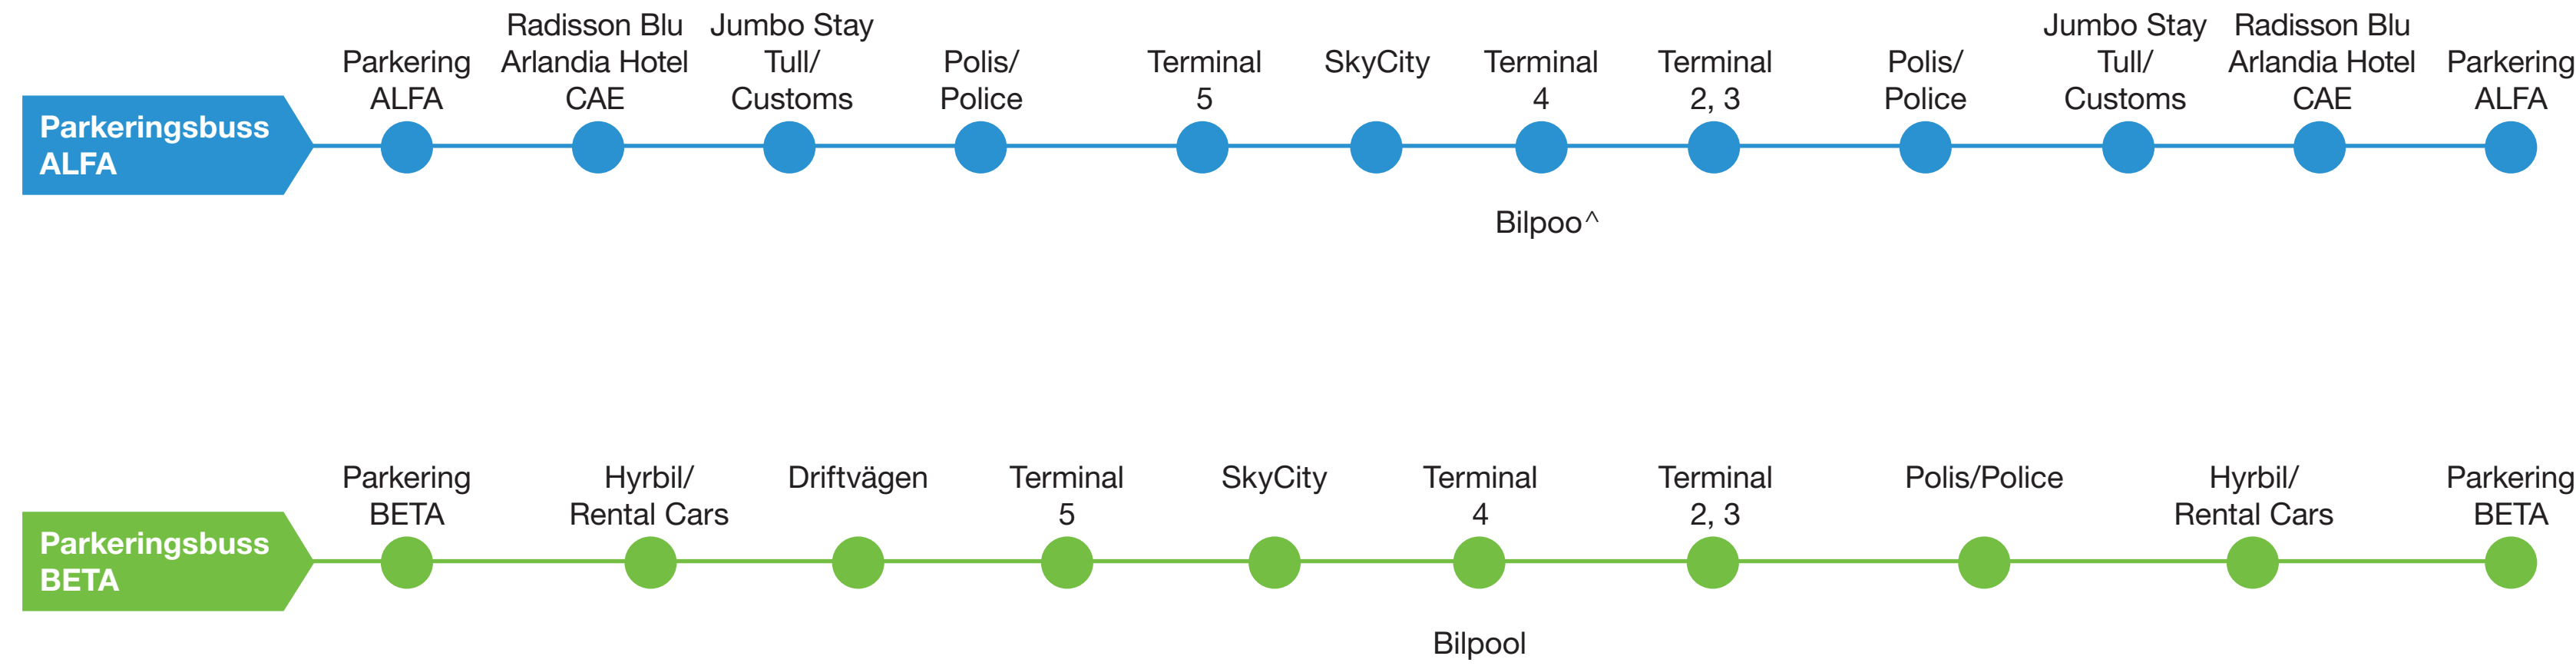

# Stockholm Arlanda Airport

## Parkering och terminaler/Parking and terminals

Tryck på stoppknappen för avstigning.  
Please press stop to exit.

**Parkeringsbuss ALFA**

		Terminal 5
		SkyCity
		Terminal 4
		Terminal 2, 3
		Parkering ALFA

**Parkeringsbuss BETA**

		Terminal 5
		Terminal 2, 3
		SkyCity
		Parkering BETA
		Terminal 4
		Driftvägen